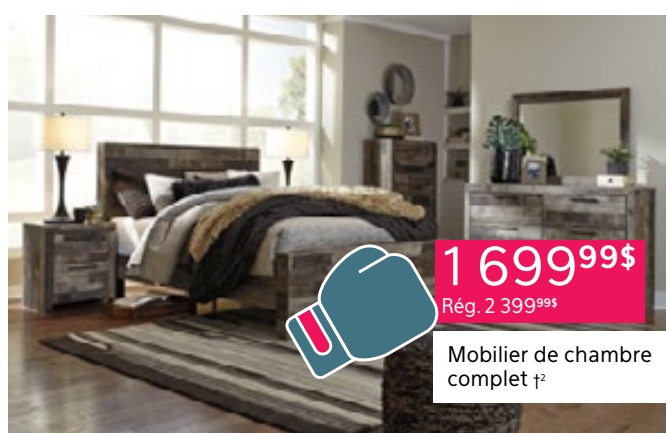

1 699,99$
Rég. 2 399,99$
Mobilier de chambre complet[†]